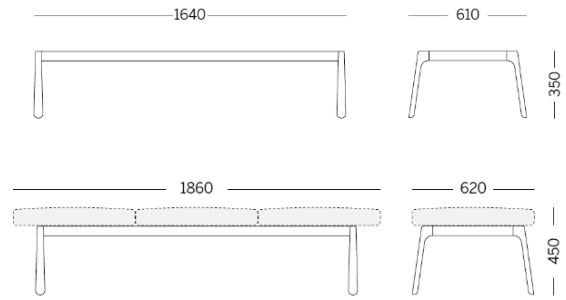

Drop

Storie collegate

Danone Office, Algiers, Algeria (2023)

3 units module - bench with backrests

Materiali e rivestimenti

Beschichtungen

Stoff ME - Medley / Gabriel
Colori disponibili: 15

Stoff MF - Main Line Flax / Camira
Colori disponibili: 10