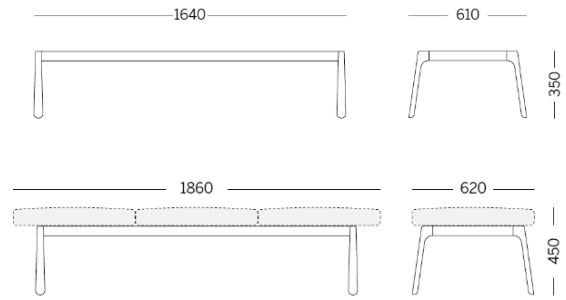

Drop

Storie collegate

Danone Office, Algiers, Algeria (2023)

3 units module - bench with backrests

Materiali e rivestimenti

Beschichtungen

Stoff ME - Medley /
Gabriel
Colori disponibili: 15

Stoff MF - Main Line
Flax / Camira
Colori disponibili: 10