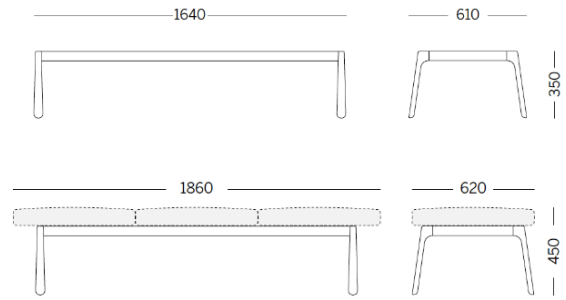

Drop

Storie collegate

Danone Office, Algiers, Algeria (2023)

3 units module - seats and table top

Materiali e rivestimenti

Beschichtungen

Stoff ME - Medley /
Gabriel
Colori disponibili: 15

Stoff MF - Main Line
Flax / Camira
Colori disponibili: 10