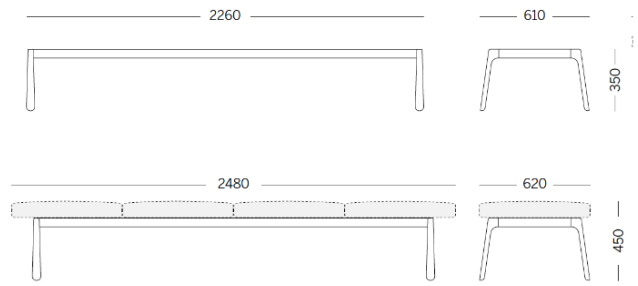

Drop

Storie collegate

Danone Office, Algiers, Algeria (2023)

4 units module - seats with table tops

Materiali e rivestimenti

Beschichtungen

Stoff ME - Medley / Gabriel
Colori disponibili: 15

Stoff MF - Main Line Flax / Camira
Colori disponibili: 10