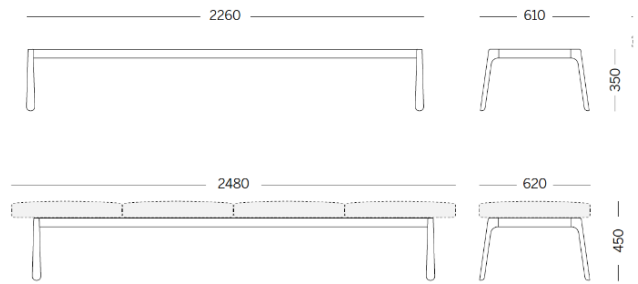

Drop

Storie collegate

Danone Office, Algiers, Algeria (2023)

4 units module - seats with table tops

Materiali e rivestimenti

Beschichtungen

Stoff ME - Medley / Gabriel
Colori disponibili: 15

Stoff MF - Main Line Flax / Camira
Colori disponibili: 10