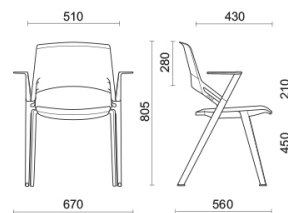

4-Fuss
monoblock mit
rechte
Armlehne +
rechte
Schreibauflage

Materiali e rivestimenti

Sitzbezug

Beschichteter Stoff NX
Colori disponibili: 11

Beschichteter Stoff NX
Colori disponibili: 1

Stoff AL - Alba / FiDiVi
Colori disponibili: 10