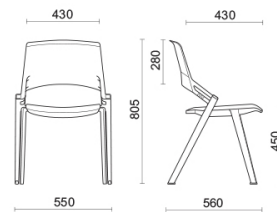

Modelli

4-Fuss
monoblock
stapelbar