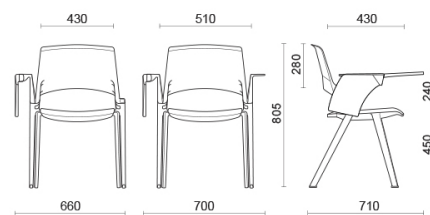

4-Fuss
monoblock mit
rechte
Armlehne +
rechte
Schreibauflage

Materiali e rivestimenti

Sitzbezug

Beschichteter Stoff NX
Colori disponibili: 11

Beschichteter Stoff NX
Colori disponibili: 1

Stoff AL - Alba / FiDiVi
Colori disponibili: 10