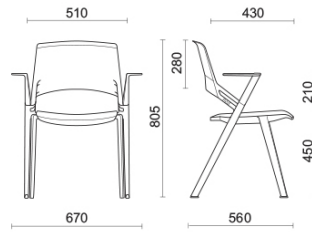

4-Fuss monoblock stapelbar