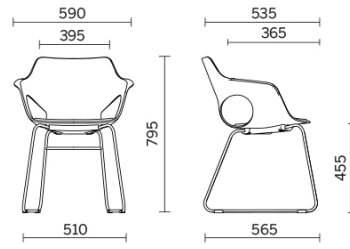

Modelli

Freischwinger