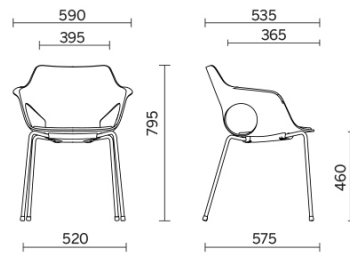

Modelli

Freischwinger

4-Fuss