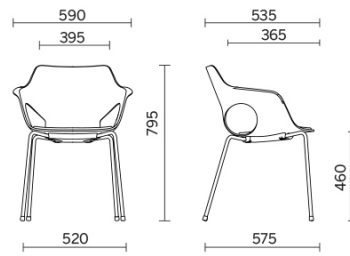

Modelli

Freischwinger

4-Fuss