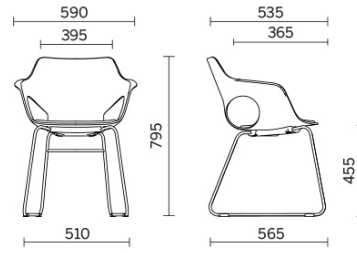

Freischwinger