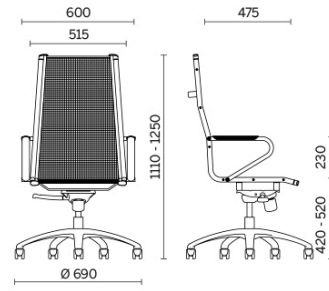

Chefsessel