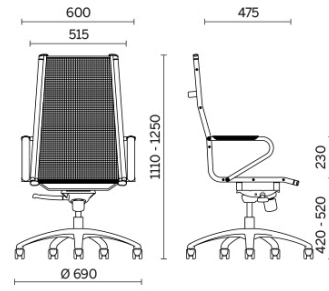

Ice

Chefsessel

Materiali e rivestimenti

Bezug

Netzgewebe RP - Net
Medium / Serge Ferrari
Colori disponibili: 1

Questo prodotto è garantito 5 anni. Sitland si riserva di apportare modifiche e/o migliorie di carattere tecnico ed estetico ai propri modelli e prodotti in qualsiasi momento e senza preavviso. Le foto e i colori visualizzati sono puramente indicativi e possono variare rispetto alla realtà. Per maggiori informazioni si prega di contattare il nostro Servizio Clienti service@sitland.com