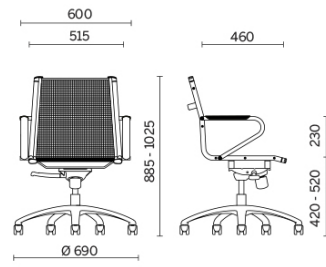

Ice

Managerstuhl

Materiali e rivestimenti

Bezug

Netzgewebe RP - Net
Medium / Serge Ferrari
Colori disponibili: 1

Questo prodotto è garantito 5 anni. Sitland si riserva di apportare modifiche e/o migliorie di carattere tecnico ed estetico ai propri modelli e prodotti in qualsiasi momento e senza preavviso. Le foto e i colori visualizzati sono puramente indicativi e possono variare rispetto alla realtà. Per maggiori informazioni si prega di contattare il nostro Servizio Clienti service@sitland.com