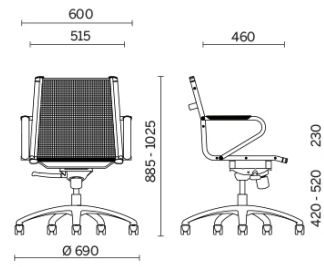

Ice

Managerstuhl

Materiali e rivestimenti

Bezug

Netzgewebe RP - Net
Medium / Serge Ferrari
Colori disponibili: 1

Questo prodotto è garantito 5 anni. Sitland Spa si riserva di apportare modifiche e/o migliorie di carattere tecnico ed estetico ai propri modelli e prodotti in qualsiasi momento e senza preavviso. Le foto e i colori visualizzati sono puramente indicativi e possono variare rispetto alla realtà. Per maggiori informazioni si prega di contattare il nostro Servizio Clienti service@sitland.com