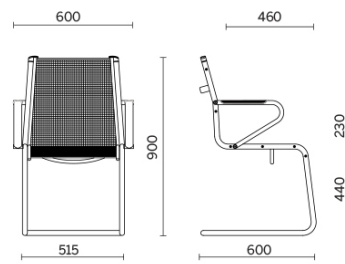

Ice

Freischwinger Besucherstuhl

Materiali e rivestimenti

Bezug

Netzgewebe RP - Net
Medium / Serge Ferrari
Colori disponibili: 1

Questo prodotto è garantito 5 anni. Sitland Spa si riserva di apportare modifiche e/o migliorie di carattere tecnico ed estetico ai propri modelli e prodotti in qualsiasi momento e senza preavviso. Le foto e i colori visualizzati sono puramente indicativi e possono variare rispetto alla realtà. Per maggiori informazioni si prega di contattare il nostro Servizio Clienti service@sitland.com