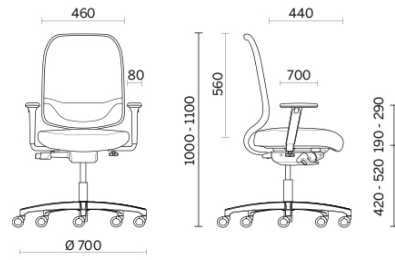

Invicta Balance