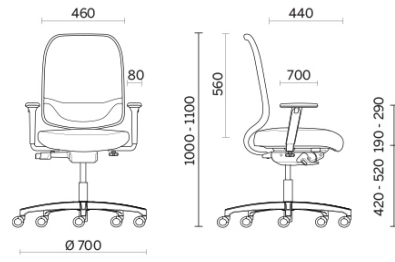

Invicta Balance