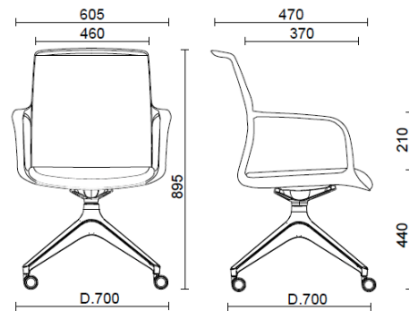

Join

Join, Konferenzstuhl mit 4-Sterne-Fußkreuz, Schwarz

Materiali e rivestimenti

Rückenlehne in Mesh

Netzgewebe TT
Colori disponibili: 1

Netzgewebe RF - Polo /
FiDiVi Service
Colori disponibili: 5

Netzgewebe RR -
Runner / Gabriel
Colori disponibili: 10