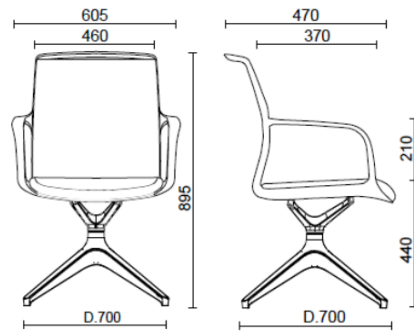

Join

Join, Konferenzstuhl mit 4-Sterne-Fußkreuz, Weiß

Materiali e rivestimenti

Rückenlehne in Mesh

Netzgewebe TT
Colori disponibili: 1

Netzgewebe RF - Polo /
FiDiVi Service
Colori disponibili: 5

Netzgewebe RR -
Runner / Gabriel
Colori disponibili: 10