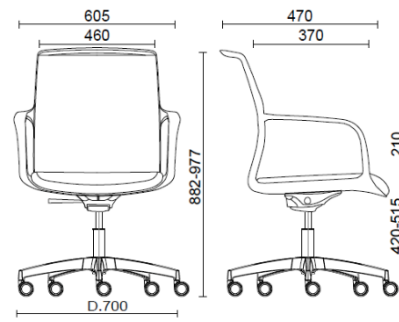

Join

Join, Konferenzstuhl mit 5-Sterne-Fußkreuz, Schwarz

Materiali e rivestimenti

Rückenlehne in Mesh

Netzgewebe TT
Colori disponibili: 1

Netzgewebe RF - Polo /
FiDiVi Service
Colori disponibili: 5

Netzgewebe RR -
Runner / Gabriel
Colori disponibili: 10