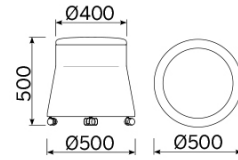

Modelli

H 500 mit
rollen