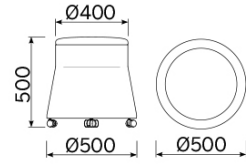

H 500 mit rollen