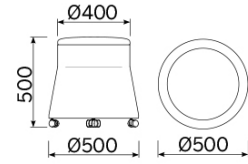

H 500 mit rollen