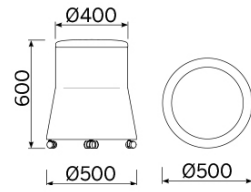

H 600 mit Rollen