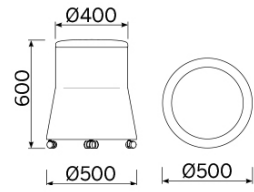

H 600 mit Rollen