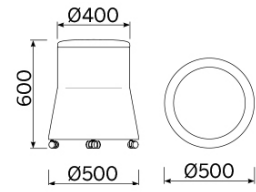

H 600 mit Rollen