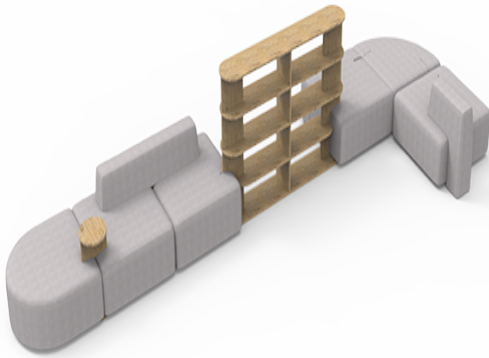

Island 3

Cm 608 X 245 X 116 H