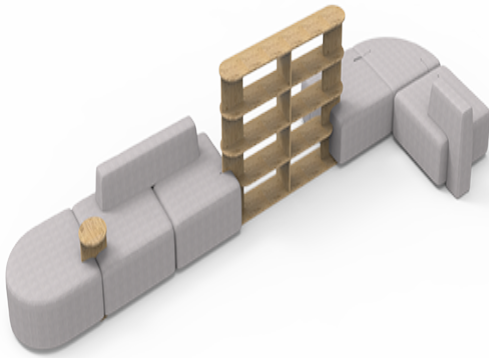

# Lido

## Island 3

**Cm 608 X 245 X 116 H**