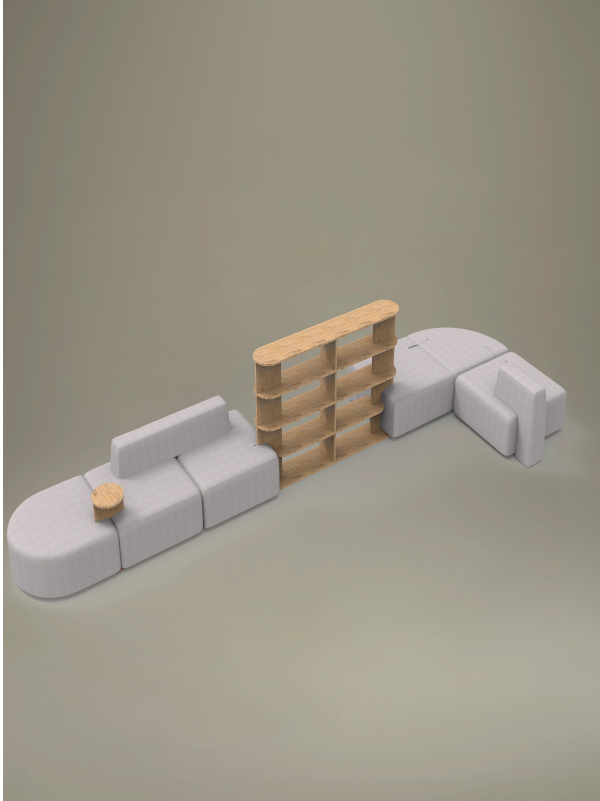

Lido

Storie collegate

Recom Power Systems, Mareno di Piave (TV), Italien (2025)

Island 3

Cm 608 X 245 X 116 H

Materiali e rivestimenti

Beschichtungen

Stoff ME - Medley /
Gabriel
Colori disponibili: 15

Stoff ST - Step / Gabriel
Colori disponibili: 10

Stoff MF - Main Line
Flax / Camira
Colori disponibili: 10

Stoff MW - Main Line
Twist / Camira
Colori disponibili: 7

Stoff SY - Sinergy /
Camira
Colori disponibili: 10

Stoff WI - Wilson /
Vescom
Colori disponibili: 10

Stoff FT - Foster /
Vescom
Colori disponibili: 7

Stoff RM - Remix 3 /
Kvadrat
Colori disponibili: 10

Stoff HE - Hero 2 /
Kvadrat
Colori disponibili: 6

Stoff FD - Fiord 2 /
Kvadrat
Colori disponibili: 7

Stoff S1 - Steelcut 3 /
Kvadrat
Colori disponibili: 13

Stoff CH - Chili / Gabriel
Colori disponibili: 10

Beschichteter Stoff SC -
Secret / Flukso
Colori disponibili: 10

Questo prodotto è garantito 5 anni. Sitland si riserva di apportare modifiche e/o migliorie di carattere tecnico ed estetico ai propri modelli e prodotti in qualsiasi momento e senza preavviso. Le foto e i colori visualizzati sono puramente indicativi e possono variare rispetto alla realtà. Per maggiori informazioni si prega di contattare il nostro Servizio Clienti service@sitland.com