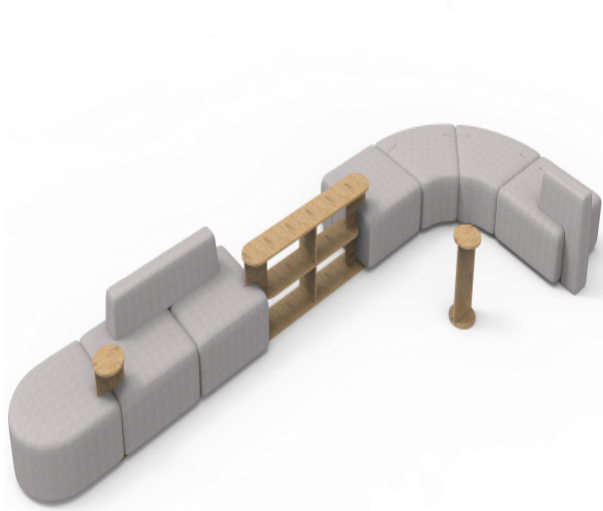

# Lido

## Island 4

**Cm 608 X 208 X 71 H**