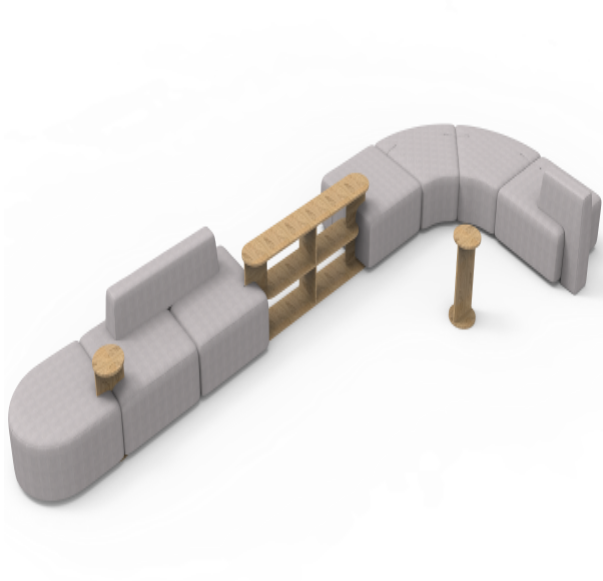

Lido

Island 4

Cm 608 X 208 X 71 H

Materiali e rivestimenti

Beschichtungen

Stoff ME - Medley /
Gabriel
Colori disponibili: 15

Stoff ST - Step / Gabriel
Colori disponibili: 10

Stoff MF - Main Line
Flax / Camira
Colori disponibili: 10

Stoff MW - Main Line
Twist / Camira
Colori disponibili: 7

Stoff SY - Sinergy /
Camira
Colori disponibili: 10

Stoff WI - Wilson /
Vescom
Colori disponibili: 10

Stoff FT - Foster /
Vescom
Colori disponibili: 7

Stoff RM - Remix 3 /
Kvadrat
Colori disponibili: 10

Stoff HE - Hero 2 /
Kvadrat
Colori disponibili: 6

Stoff FD - Fiord 2 /
Kvadrat
Colori disponibili: 7

Stoff S1 - Steelcut 3 /
Kvadrat
Colori disponibili: 13