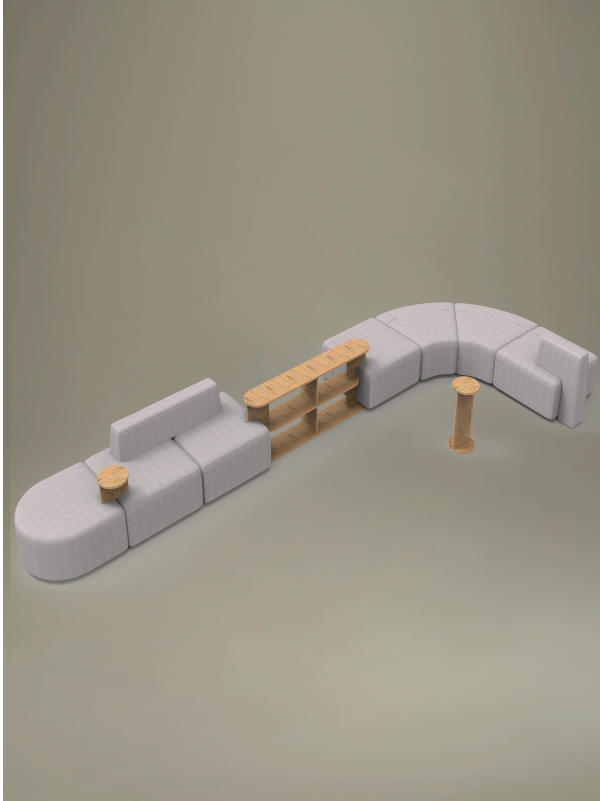

Lido

Storie collegate

Recom Power Systems, Mareno di Piave (TV), Italien (2025)

Island 4

Cm 608 X 208 X 71 H

Materiali e rivestimenti

Beschichtungen

Stoff ME - Medley / Gabriel
Colori disponibili: 15

Stoff ST - Step / Gabriel
Colori disponibili: 10

Stoff MF - Main Line Flax / Camira
Colori disponibili: 10

Stoff MW - Main Line Twist / Camira
Colori disponibili: 7

Stoff SY - Sinergy / Camira
Colori disponibili: 10

Stoff S1 - Steelcut 3 / Kvadrat
Colori disponibili: 13

Stoff CH - Chili / Gabriel
Colori disponibili: 10

Beschichteter Stoff SC - Secret / Flukso
Colori disponibili: 10

Questo prodotto è garantito 5 anni. Sitland si riserva di apportare modifiche e/o migliorie di carattere tecnico ed estetico ai propri modelli e prodotti in qualsiasi momento e senza preavviso. Le foto e i colori visualizzati sono puramente indicativi e possono variare rispetto alla realtà. Per maggiori informazioni si prega di contattare il nostro Servizio Clienti service@sitland.com