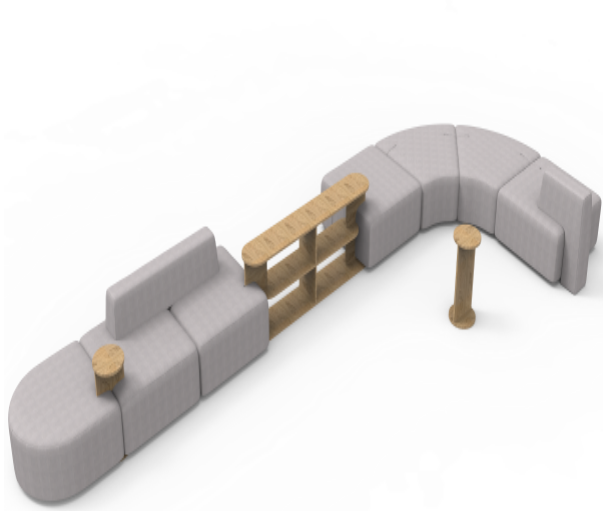

Lido

Island 4

Cm 608 X 208 X 71 H

Materiali e rivestimenti

Beschichtungen

Stoff ME - Medley /
Gabriel
Colori disponibili: 15

Stoff ST - Step / Gabriel
Colori disponibili: 10

Stoff MF - Main Line
Flax / Camira
Colori disponibili: 10

Stoff MW - Main Line
Twist / Camira
Colori disponibili: 7

Stoff SY - Sinergy /
Camira
Colori disponibili: 10

Stoff WI - Wilson /
Vescom
Colori disponibili: 10

Stoff FT - Foster /
Vescom
Colori disponibili: 7

Stoff RM - Remix 3 /
Kvadrat
Colori disponibili: 10

Stoff HE - Hero 2 /
Kvadrat
Colori disponibili: 6

Stoff FD - Fiord 2 /
Kvadrat
Colori disponibili: 7

Stoff S1 - Steelcut 3 /
Kvadrat
Colori disponibili: 13