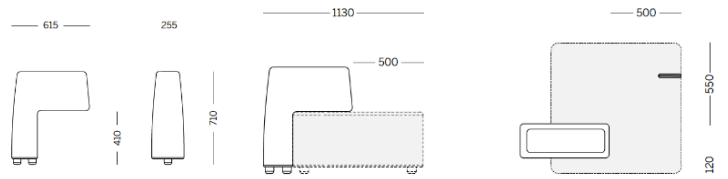

Pouf with armrest