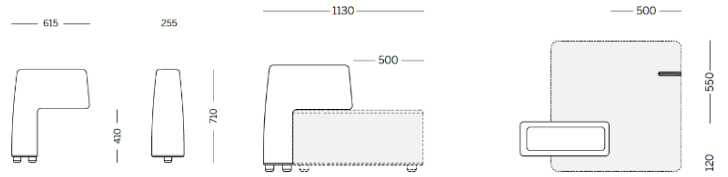

Pouf with armrest