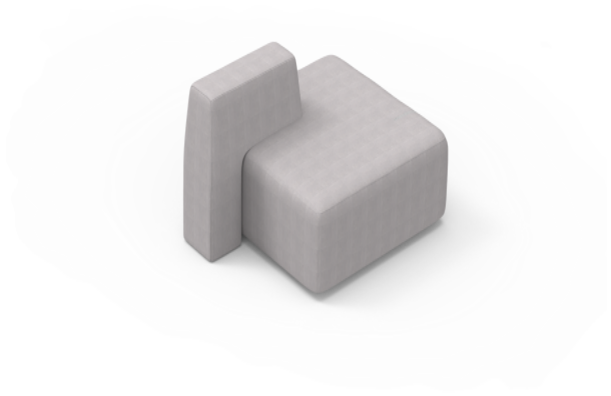

Lido

Pouf with armrest

Materiali e rivestimenti

Beschichtungen

Stoff ME - Medley / Gabriel
Colori disponibili: 15

Stoff ST - Step / Gabriel
Colori disponibili: 10

Stoff MF - Main Line Flax / Camira
Colori disponibili: 10

Stoff MW - Main Line Twist / Camira
Colori disponibili: 7

Stoff SY - Sinergy / Camira
Colori disponibili: 10

Stoff WI - Wilson / Vescom
Colori disponibili: 10

Stoff FT - Foster / Vescom
Colori disponibili: 7

Stoff RM - Remix 3 / Kvadrat
Colori disponibili: 10

Stoff HE - Hero 2 / Kvadrat
Colori disponibili: 6

Stoff FD - Fiord 2 / Kvadrat
Colori disponibili: 7

Stoff S1 - Steelcut 3 / Kvadrat
Colori disponibili: 13

Stoff CH - Chili / Gabriel
Colori disponibili: 10

Beschichteter Stoff SC - Secret / Flukso
Colori disponibili: 10

Questo prodotto è garantito 5 anni. Sitland Spa si riserva di apportare modifiche e/o migliorie di carattere tecnico ed estetico ai propri modelli e prodotti in qualsiasi momento e senza preavviso. Le foto e i colori visualizzati sono puramente indicativi e possono variare rispetto alla realtà. Per maggiori informazioni si prega di contattare il nostro Servizio Clienti service@sitland.com