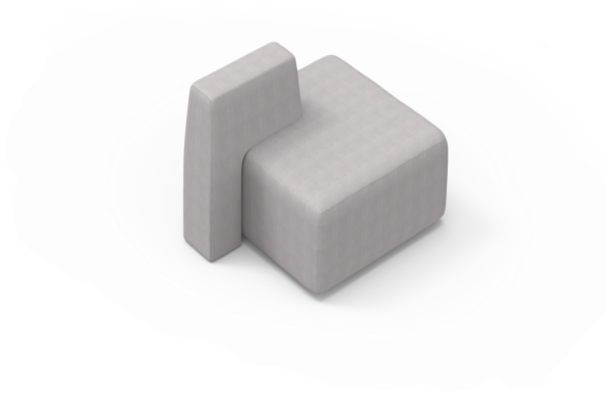

Lido

Pouf with armrest

Materiali e rivestimenti

Beschichtungen

Stoff ME - Medley /
Gabriel
Colori disponibili: 15

Stoff ST - Step / Gabriel
Colori disponibili: 10

Stoff MF - Main Line
Flax / Camira
Colori disponibili: 10

Stoff MW - Main Line
Twist / Camira
Colori disponibili: 7

Stoff SY - Sinergy /
Camira
Colori disponibili: 10

Stoff WI - Wilson /
Vescom
Colori disponibili: 10

Stoff FT - Foster /
Vescom
Colori disponibili: 7

Stoff RM - Remix 3 /
Kvadrat
Colori disponibili: 10

Stoff HE - Hero 2 /
Kvadrat
Colori disponibili: 6

Stoff FD - Fiord 2 /
Kvadrat
Colori disponibili: 7

Stoff S1 - Steelcut 3 /
Kvadrat
Colori disponibili: 13

Stoff CH - Chili / Gabriel
Colori disponibili: 10

Beschichteter Stoff SC -
Secret / Flukso
Colori disponibili: 10

Questo prodotto è garantito 5 anni. Sitland Spa si riserva di apportare modifiche e/o migliorie di carattere tecnico ed estetico ai propri modelli e prodotti in qualsiasi momento e senza preavviso. Le foto e i colori visualizzati sono puramente indicativi e possono variare rispetto alla realtà. Per maggiori informazioni si prega di contattare il nostro Servizio Clienti service@sitland.com