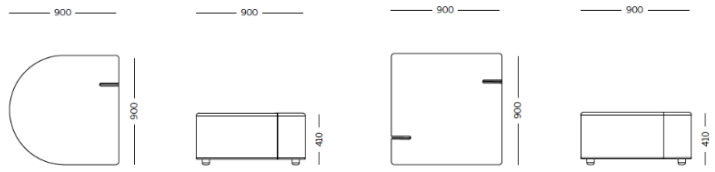

Lido

Storie collegate

Recom Power Systems, Mareno di Piave (TV), Italien (2025)

Sofa

Materiali e rivestimenti

Beschichtungen

Stoff ME - Medley /
Gabriel
Colori disponibili: 15

Stoff ST - Step / Gabriel
Colori disponibili: 10