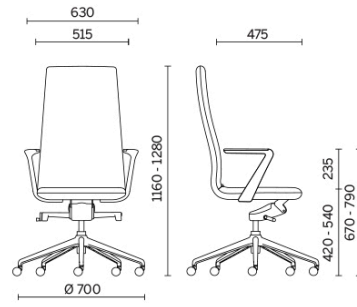

Line

Storie collegate

South, Hunsfos Næringspark, Norwegen (2018)

Chefsessel

Materiali e rivestimenti

Bezug

Beschichteter Stoff NX
Colori disponibili: 11

Beschichteter Stoff SC - Secret / Flukso
Colori disponibili: 10