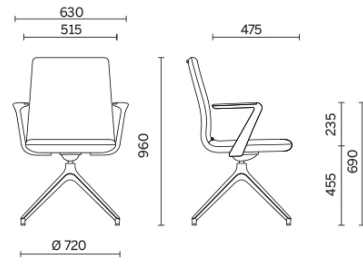

Line

Storie collegiate

South, Hunsfos Næringspark, Norwegen (2018)

Konferenzstuhl

Materiali e rivestimenti

Bezug

Beschichteter Stoff NX
Colori disponibili: 11

Beschichteter Stoff SC -
Secret / Flukso
Colori disponibili: 10