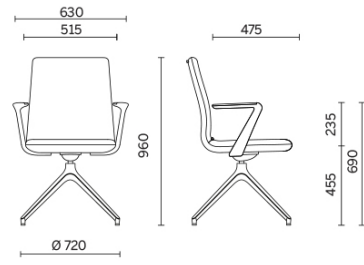

Line

Storie collegate

South, Hunsfos Næringspark, Norwegen (2018)

Konferenzstuhl

Materiali e rivestimenti

Bezug

Beschichteter Stoff NX
Colori disponibili: 11

Beschichteter Stoff SC - Secret / Flukso
Colori disponibili: 10