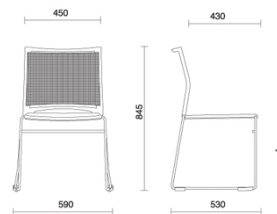

Mail

Ein minimalistisches Design unterstreicht Leichtigkeit und schlanke Volumen von Mail, vielseitiges Sitzmöbel für Gemeinschafts- und Aufenthaltsräume. Erhältlich mit oder ohne Armlehnen und als Hocker, ausgeführt mit einer hoch atmungsaktiven Rückenlehne mit charakteristischer, geometrischer Musterung und einer gepolsterten Sitzfläche in diversen Ausführungen nach Wahl. Kann auch mit Schreibplatte und Zeitschriftenablage ausgestattet werden. Die Variante ohne Armlehnen ist horizontal stapelbar.

Storie collegate

Beauty Center, London, Vereinigtes Königreich (2013)

Stockholm Furniture Fair, Stoccolma, Schweden (2012)

GPB Bank, Moskau, Russland (2018)

Modelli

Besucherstuhl
mit
Rückenlehne
in Netz

Besucherstuhl
mit
Armlehnen –
Rückenlehne
in
Polypropylen,
Gelocht