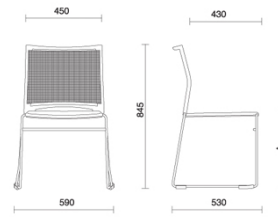

Mail

Ein minimalistisches Design unterstreicht Leichtigkeit und schlanke Volumen von Mail, vielseitiges Sitzmöbel für Gemeinschafts- und Aufenthaltsräume. Erhältlich mit oder ohne Armlehnen und als Hocker, ausgeführt mit einer hoch atmungsaktiven Rückenlehne mit charakteristischer, geometrischer Musterung und einer gepolsterten Sitzfläche in diversen Ausführungen nach Wahl. Kann auch mit Schreibplatte und Zeitschriftenablage ausgestattet werden. Die Variante ohne Armlehnen ist horizontal stapelbar.

Storie collegate

Beauty Center, London, Vereinigtes Königreich (2013)

Stockholm Furniture Fair, Stoccolma, Schweden (2012)

GPB Bank, Moskau, Russland (2018)

Modelli

Besucherstuhl
mit
Rückenlehne
in Netz

Besucherstuhl
mit
Armlehnen –
Rückenlehne
in
Polypropylen,
Gelocht