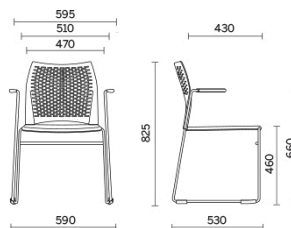

Mail

Ein minimalistisches Design unterstreicht Leichtigkeit und schlanke Volumen von Mail, vielseitiges Sitzmöbel für Gemeinschafts- und Aufenthaltsräume. Erhältlich mit oder ohne Armlehnen und als Hocker, ausgeführt mit einer hoch atmungsaktiven Rückenlehne mit charakteristischer, geometrischer Musterung und einer gepolsterten Sitzfläche in diversen Ausführungen nach Wahl. Kann auch mit Schreibplatte und Zeitschriftenablage ausgestattet werden. Die Variante ohne Armlehnen ist horizontal stapelbar.

Storie collegate

Beauty Center, London, Vereinigtes Königreich (2013)

Stockholm Furniture Fair, Stoccolma, Schweden (2012)

GPB Bank, Moskau, Russland (2018)

Modelli

Besucherstuhl
mit
Rückenlehne
in Netz

Besucherstuhl
mit
Armlehnen –
Rückenlehne
in
Polypropylen,
Gelocht