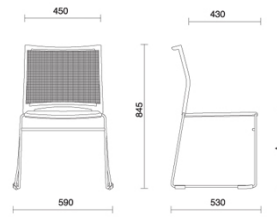

Mail

Ein minimalistisches Design unterstreicht Leichtigkeit und schlanke Volumen von Mail, vielseitiges Sitzmöbel für Gemeinschafts- und Aufenthaltsräume. Erhältlich mit oder ohne Armlehnen und als Hocker, ausgeführt mit einer hoch atmungsaktiven Rückenlehne mit charakteristischer, geometrischer Musterung und einer gepolsterten Sitzfläche in diversen Ausführungen nach Wahl. Kann auch mit Schreibplatte und Zeitschriftenablage ausgestattet werden. Die Variante ohne Armlehnen ist horizontal stapelbar.

Storie collegate

Beauty Center, London, Vereinigtes Königreich (2013)

Stockholm Furniture Fair, Stoccolma, Schweden (2012)

GPB Bank, Moskau, Russland (2018)

Modelli

Besucherstuhl
mit
Rückenlehne
in Netz

Besucherstuhl
mit
Armlehnen –
Rückenlehne
in
Polypropylen,
Gelocht