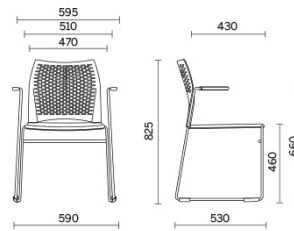

Mail

Ein minimalistisches Design unterstreicht Leichtigkeit und schlanke Volumen von Mail, vielseitiges Sitzmöbel für Gemeinschafts- und Aufenthaltsräume. Erhältlich mit oder ohne Armlehnen und als Hocker, ausgeführt mit einer hoch atmungsaktiven Rückenlehne mit charakteristischer, geometrischer Musterung und einer gepolsterten Sitzfläche in diversen Ausführungen nach Wahl. Kann auch mit Schreibplatte und Zeitschriftenablage ausgestattet werden. Die Variante ohne Armlehnen ist horizontal stapelbar.

Storie collegate

Beauty Center, London, Vereinigtes Königreich (2013)

Stockholm Furniture Fair, Stoccolma, Schweden (2012)

GPB Bank, Moskau, Russland (2018)

Modelli

Besucherstuhl
mit
Rückenlehne
in Netz

Besucherstuhl
mit
Armlehnen –
Rückenlehne
in
Polypropylen,
Gelocht