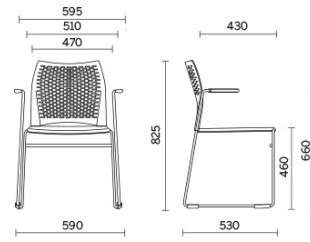

Besucherstuhl m, it Armlehnen – Rückenlehne in Polypropylen, Gelocht