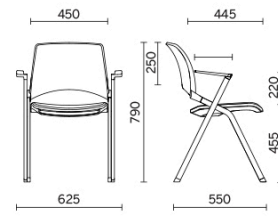

Modelli

4-Fuss