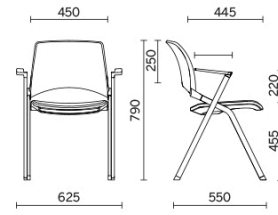

Modelli

4-Fuss