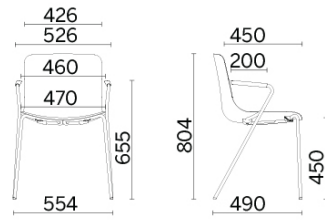

Vierbeiniges Gestell