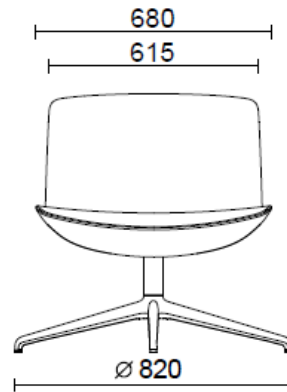

Konferenzstuhl Sternfuss aus Holz