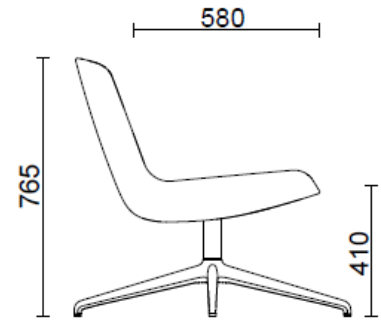

Konferenzstuhl Sternfuss aus Holz

Materiali e rivestimenti

Bezug

Beschichteter Stoff NX
Colori disponibili: 11

Beschichteter Stoff SC - Secret / Flukso
Colori disponibili: 10

Beschichteter Stoff NX
Colori disponibili: 1