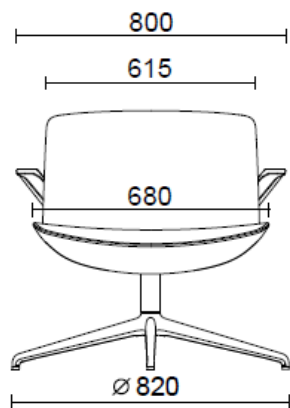

Konferenzstuhl Sternfuss aus Holz