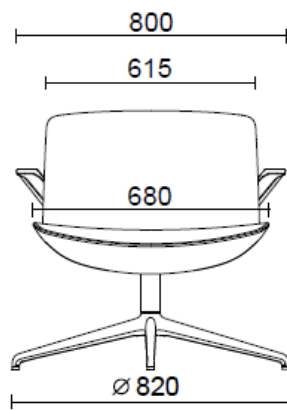

Konferenzstuhl Sternfuss aus Holz