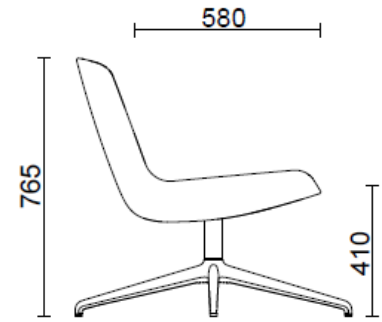

Konferenzstuhl Sternfuss aus Holz

Materiali e rivestimenti

Bezug

Beschichteter Stoff NX
Colori disponibili: 11

Beschichteter Stoff SC -
Secret / Flukso
Colori disponibili: 10

Beschichteter Stoff NX
Colori disponibili: 1