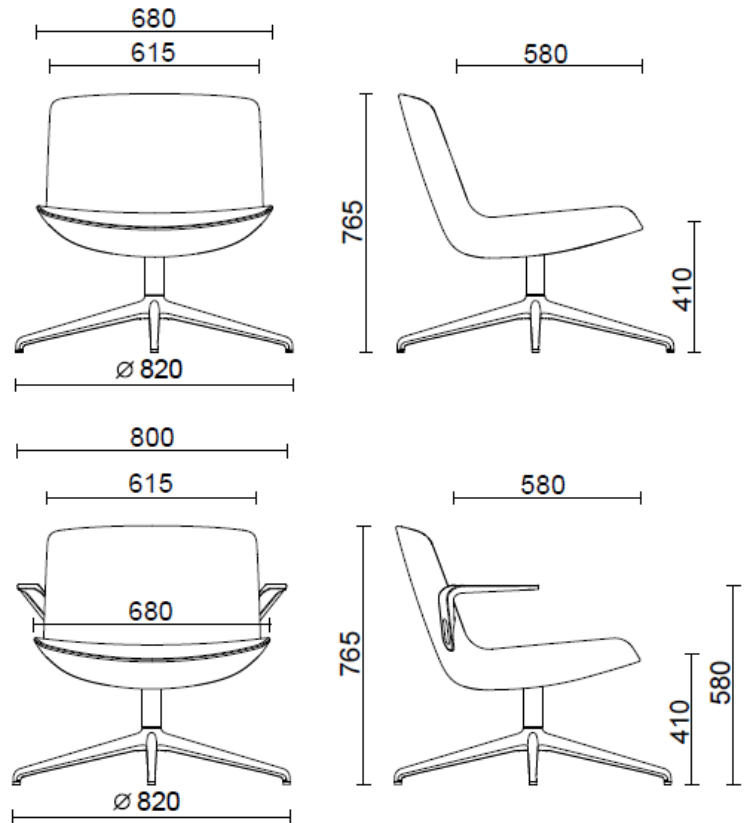

Konferenzstuhl Sternfuss aus Holz

Materiali e rivestimenti

Bezug

Beschichteter Stoff NX
Colori disponibili: 11

Beschichteter Stoff SC -
Secret / Flukso
Colori disponibili: 10

Beschichteter Stoff NX
Colori disponibili: 1

Leder PA - Panama /
Dani
Colori disponibili: 10

Stoff ME - Medley /
Gabriel
Colori disponibili: 15

Stoff MF - Main Line
Flax / Camira
Colori disponibili: 10

Stoff MW - Main Line
Twist / Camira
Colori disponibili: 7