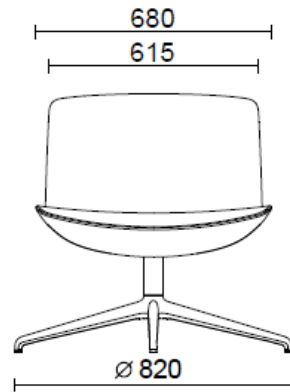

Konferenzstuhl Sternfuss aus Holz