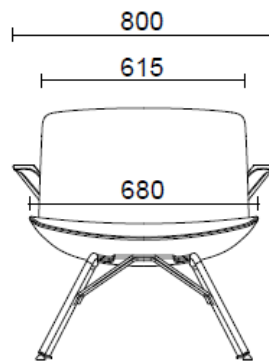

Sessel auf 4 Stahlfüßen