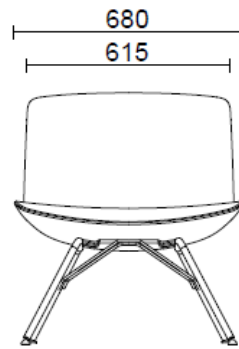

Sessel auf 4 Stahlfüßen