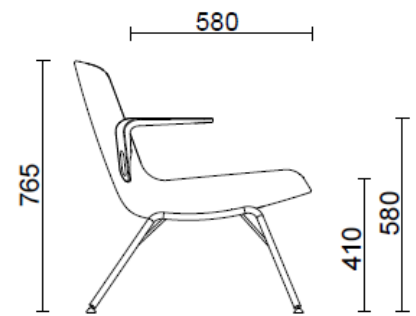

Sessel auf 4 Stahlfüßen

Materiali e rivestimenti

Bezug

Beschichteter Stoff NX
Colori disponibili: 11

Beschichteter Stoff SC - Secret / Flukso
Colori disponibili: 10

Beschichteter Stoff NX
Colori disponibili: 1