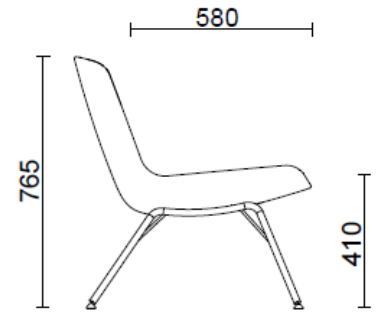

Sessel auf 4 Stahlfüßen

Materiali e rivestimenti

Bezug

Beschichteter Stoff NX
Colori disponibili: 11

Beschichteter Stoff SC - Secret / Flukso
Colori disponibili: 10

Beschichteter Stoff NX
Colori disponibili: 1