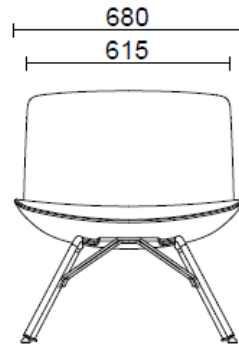

Sessel auf 4 Stahlfüßen

Materiali e rivestimenti

Bezug

Beschichteter Stoff NX
Colori disponibili: 11

Beschichteter Stoff SC - Secret / Flukso
Colori disponibili: 10

Beschichteter Stoff NX
Colori disponibili: 1