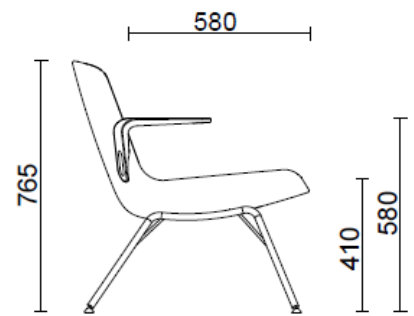

Sessel auf 4 Stahlfüßen

Materiali e rivestimenti

Bezug

Beschichteter Stoff NX
Colori disponibili: 11

Beschichteter Stoff SC - Secret / Flukso
Colori disponibili: 10

Beschichteter Stoff NX
Colori disponibili: 1