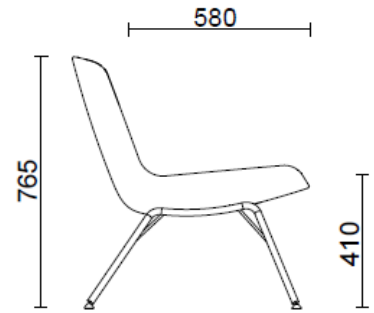

Sessel auf 4 Stahlfüßen

Materiali e rivestimenti

Bezug

Beschichteter Stoff NX
Colori disponibili: 11

Beschichteter Stoff SC - Secret / Flukso
Colori disponibili: 10

Beschichteter Stoff NX
Colori disponibili: 1