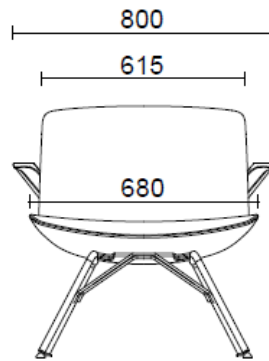

Sessel auf 4 Stahlfüßen