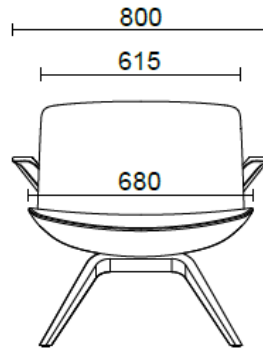

Sessel auf Holzgestell