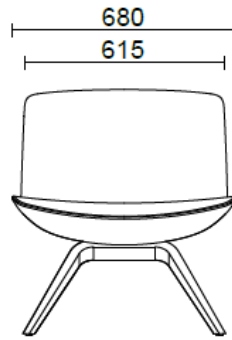

Sessel auf Holzgestell