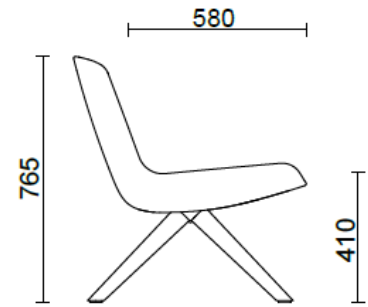

Sessel auf Holzgestell