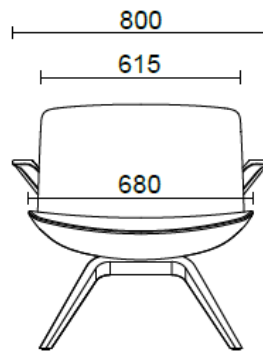

Sessel auf Holzgestell