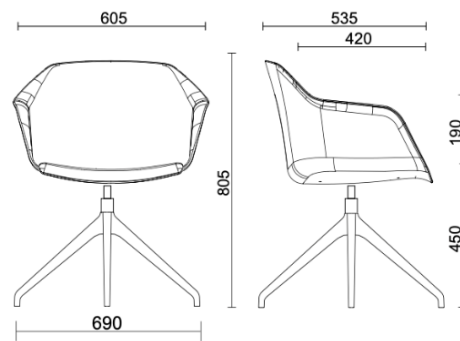

Milos Shell

Milos Shell - 4-Stern-Sockel mit Füßen

Materiali e rivestimenti

Sitzbezug

Stoff AL - Alba / FiDiVi
Colori disponibili: 10

Stoff ME - Medley / Gabriel
Colori disponibili: 15

Stoff CH - Chili / Gabriel
Colori disponibili: 10