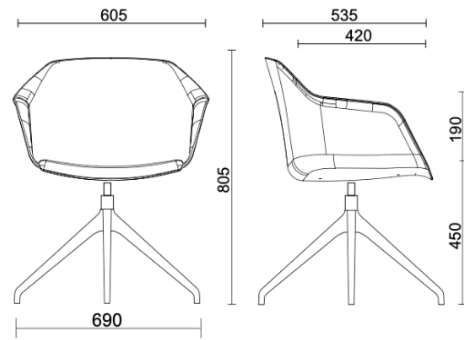

Milos Shell

Milos Shell - 4-Stern-Sockel mit Füßen

Materiali e rivestimenti

Sitzbezug

Stoff AL - Alba / FiDiVi
Colori disponibili: 10

Stoff ME - Medley / Gabriel
Colori disponibili: 15

Stoff CH - Chili / Gabriel
Colori disponibili: 10