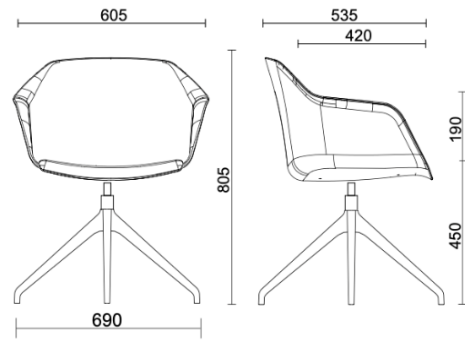

Milos Shell

Milos Shell - 4-Stern-Sockel mit Füßen

Materiali e rivestimenti

Sitzbezug

Stoff AL - Alba / FiDiVi
Colori disponibili: 10

Stoff ME - Medley / Gabriel
Colori disponibili: 15

Stoff CH - Chili / Gabriel
Colori disponibili: 10