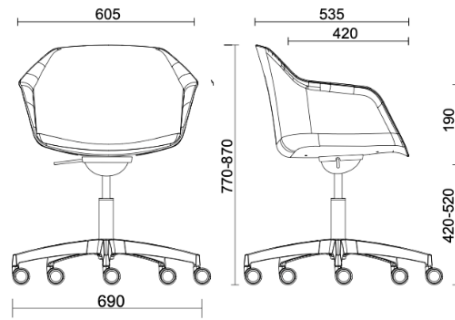

sitland

Milos Shell

Milos Shell - 5-Sterne-Basis

Materiali e rivestimenti

Sitzbezug

Stoff AL - Alba / FiDiVi
Colori disponibili: 10

Stoff ME - Medley / Gabriel
Colori disponibili: 15

Stoff CH - Chili / Gabriel
Colori disponibili: 10