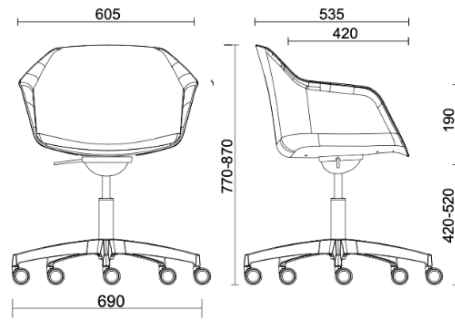

Milos Shell

Milos Shell - 5-Sterne-Basis

Materiali e rivestimenti

Sitzbezug

Stoff AL - Alba / FiDiVi
Colori disponibili: 10

Stoff ME - Medley / Gabriel
Colori disponibili: 15

Stoff CH - Chili / Gabriel
Colori disponibili: 10