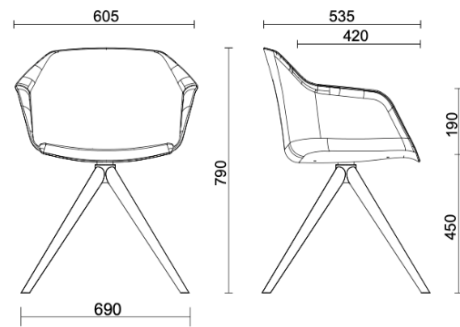

sitland

Milos Shell

Milos Shell - Holzbock

Materiali e rivestimenti

Sitzbezug

Stoff AL - Alba / FiDiVi
Colori disponibili: 10

Stoff ME - Medley / Gabriel
Colori disponibili: 15

Stoff CH - Chili / Gabriel
Colori disponibili: 10