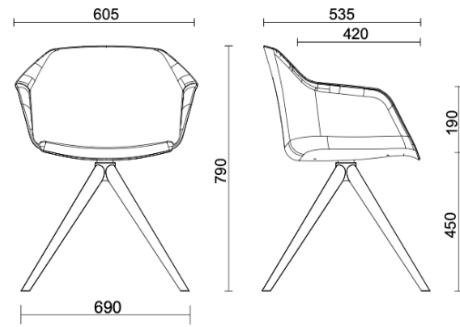

Milos Shell - Holzbock