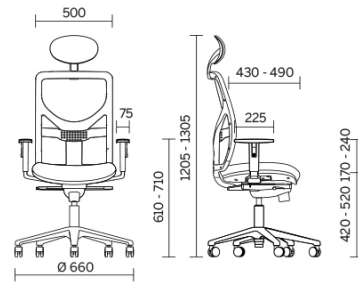

Modelli

Arbeitsstuhl
verstellbarer
Kopfstütze