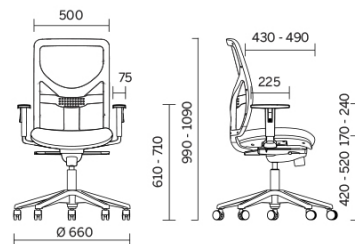

Arbeitsstuhl