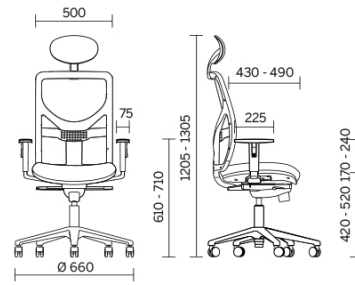

Modelli

Arbeitsstuhl
verstellbarer
Kopfstütze