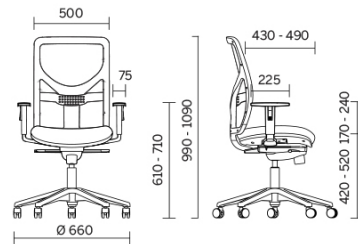

Arbeitsstuhl