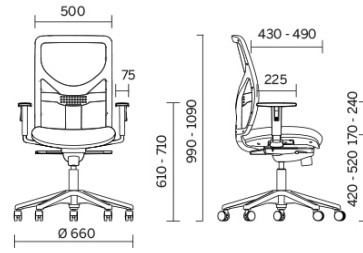

Arbeitsstuhl