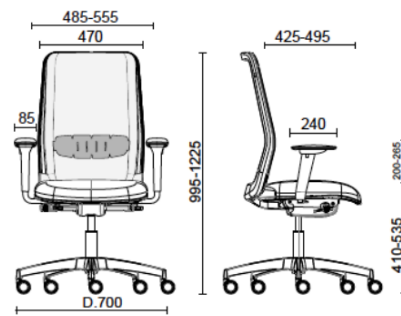

Nova

Arbeitsstuhl mit weißer Struktur Synchronisierter Mechanismus für die Einstellung von Rücken- und Sitzwinkel

Materiali e rivestimenti

Rückenlehne in Mesh

Netzgewebe RR -
Runner / Gabriel
Colori disponibili: 10