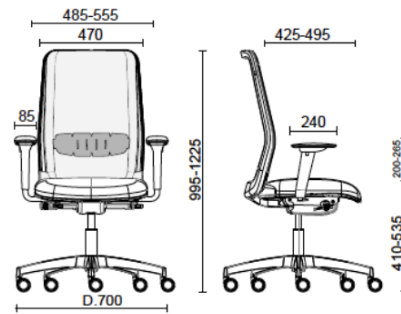

Arbeitsstuhl Schwarze Struktur Synchronisierter Mechanismus für die Einstellung des Rücken- und Sitzwinkels