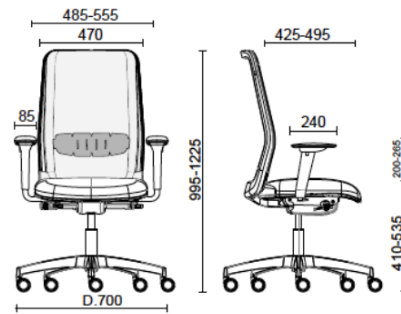

## Arbeitsstuhl Schwarze Struktur Synchronisierter Mechanismus für die Einstellung des Rücken- und Sitzwinkels