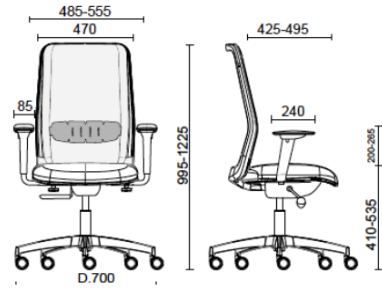

Nova

Aufgabe Schwarzer Aufbau Selbst einstellbarer Synchro-Mechanismus

Materiali e rivestimenti

Rückenlehne in Mesh

Netzgewebe RR -
Runner / Gabriel
Colori disponibili: 10

Netzgewebe RY -
Rhythm / Gabriel
Colori disponibili: 6