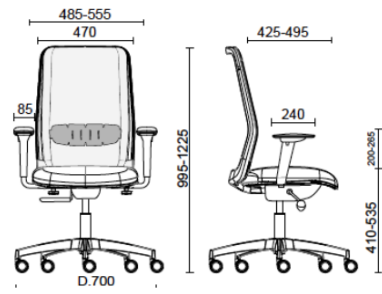

Nova

Aufgabe Schwarzer Aufbau Selbst einstellbarer Synchro-Mechanismus

Materiali e rivestimenti

Rückenlehne in Mesh

Netzgewebe RR -
Runner / Gabriel
Colori disponibili: 10

Netzgewebe RY -
Rhythm / Gabriel
Colori disponibili: 6