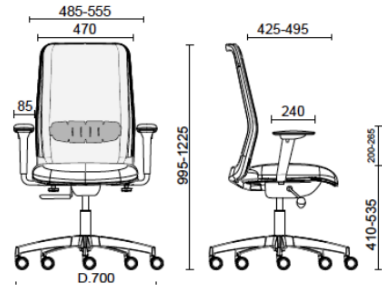

Nova

Storie collegate

Enovis, San Daniele del Friuli (UD), Italien (2025)

TSM, San Quirino (PN), Italien (2025)

Aufgabe Schwarzer Aufbau Selbst einstellbarer Synchro-Mechanismus

Materiali e rivestimenti

Rückenlehne in Mesh