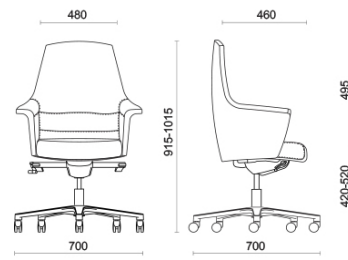

M3 Mobili, Mexico City, Messico (2023)

Managerstuhl mit mittlerer rückenlehne

Materiali e rivestimenti

Bezug

Beschichteter Stoff SC - Secret / Flukso
Colori disponibili: 10

Stoff CS - Crisp / Gabriel
Colori disponibili: 10