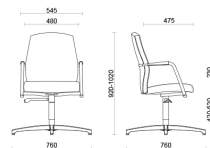

## Modelli

Besucher-freischwinger  
mit halbhohere  
Rückenlehne

Drehbarer  
konferenzstuhl mit  
feste Sitzhöhe mit  
halbhohere  
Rückenlehne

Meeting seduta  
regolabile in altezza  
con schienale medio

Besucher-freischwinger  
mit hoher Rückenlehne

Drehbarer  
konferenzstuhl mit  
feste Sitzhöhe mit hoher  
Rückenlehne

Konferenzstuhl,  
höhenverstellbarer sitz  
mit hoher Rückenlehne