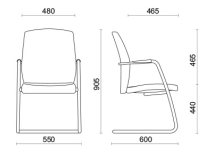

Meeting seduta
regolabile in altezza
con schienale medio

Besucher-freischwinger
mit hoher Rückenlehne

Drehbarer
konferenzstuhl mit
feste Sitzhöhe mit hoher
Rückenlehne

Konferenzstuhl,
höhenverstellbarer sitz
mit hoher Rückenlehne