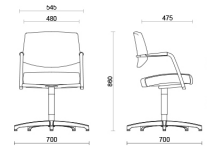

Meeting seduta
regolabile in altezza
con schienale medio

Besucher-freischwinger
mit hoher Rückenlehne

Drehbarer
konferenzstuhl mit
feste Sitzhöhe mit hoher
Rückenlehne

Konferenzstuhl,
höhenverstellbarer sitz
mit hoher Rückenlehne