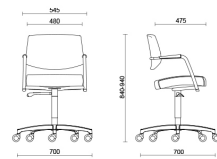

## Modelli

Besucher-freischwinger  
mit halbhohere  
Rückenlehne

Drehbarer  
konferenzstuhl mit  
feste Sitzhöhe mit  
halbhohere  
Rückenlehne

Meeting seduta  
regolabile in altezza  
con schienale medio

Besucher-freischwinger  
mit hoher Rückenlehne

Drehbarer  
konferenzstuhl mit  
feste Sitzhöhe mit hoher  
Rückenlehne

Konferenzstuhl,  
höhenverstellbarer sitz  
mit hoher Rückenlehne