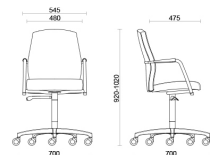

## Modelli

Besucher-freischwinger  
mit halbhohere  
Rückenlehne

Drehbarer  
konferenzstuhl mit  
feste Sitzhöhe mit  
halbhohere  
Rückenlehne

Meeting seduta  
regolabile in altezza  
con schienale medio

Besucher-freischwinger  
mit hoher Rückenlehne

Drehbarer  
konferenzstuhl mit  
feste Sitzhöhe mit hoher  
Rückenlehne

Konferenzstuhl,  
höhenverstellbarer sitz  
mit hoher Rückenlehne