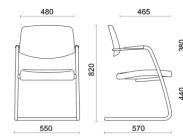

## Modelli

Besucher-freischwinger  
mit halbhohere Rückenlehne

Drehbarer  
konferenzstuhl mit  
fester Sitzhöhe mit  
halbhohere Rückenlehne

Meeting seduta  
regolabile in altezza  
con schienale medio

Besucher-freischwinger  
mit hoher Rückenlehne