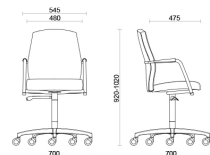

## Modelli

Besucher-freischwinger  
mit halbhohere Rückenlehne

Drehbarer  
konferenzstuhl mit  
fester Sitzhöhe mit  
halbhohere Rückenlehne

Meeting seduta  
regolabile in altezza  
con schienale medio

Besucher-freischwinger  
mit hoher Rückenlehne

Drehbarer  
konferenzstuhl mit  
fester Sitzhöhe mit hoher  
Rückenlehne

Konferenzstuhl,  
höhenverstellbarer sitz  
mit hoher Rückenlehne