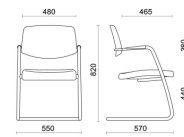

Modelli

Besucher-freischwinger
mit halbhohere
Rückenlehne