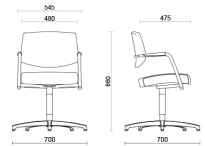

## Modelli

Besucher-freischwinger  
mit halbhohere  
Rückenlehne

Drehbarer  
konferenzstuhl mit  
feste Sitzhöhe mit  
halbhohere  
Rückenlehne

Meeting seduta  
regolabile in altezza  
con schienale medio