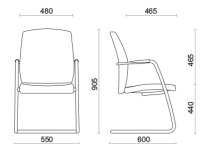

## Modelli

Besucher-freischwinger  
mit halbhohere Rückenlehne

Drehbarer  
konferenzstuhl mit  
fester Sitzhöhe mit  
halbhohere Rückenlehne

Meeting seduta  
regolabile in altezza  
con schienale medio

Besucher-freischwinger  
mit hoher Rückenlehne