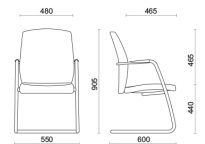

Besucher-freischwinger
mit hoher Rückenlehne