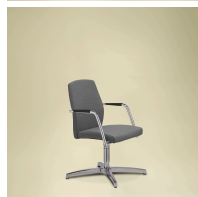

Passe-partout

Passe-partout, Design Sergio Bellin, ist eine Kollektion von Stühlen für die verschiedensten Räume, die allen Anforderungen an Komfort und Ästhetik entspricht. Ein anpassungsfähiges und individuell gestaltbares Einrichtungselement mit einer reichhaltigen Auswahl hochwertiger Bezugsmaterialien. Passe-partout ist in den Ausführungen als Besucherstuhl auf Kufen und als Konferenzstuhl verfügbar.

Storie collegate

Avaya, Budapest, Ungarn (2014)

BCC Sant'Elena, Padova, Italien (2013)

Vittoria Assicurazioni, Catania, Italien (2019)

Modelli

Besucher-freischwinger
mit halbhohere
Rückenlehne

Drehbarer
konferenzstuhl mit
feste Sitzhöhe mit
halbhohere
Rückenlehne

Meeting seduta
regolabile in altezza
con schienale medio

Besucher-freischwinger
mit hoher Rückenlehne

Drehbarer
konferenzstuhl mit
feste Sitzhöhe mit hoher
Rückenlehne

Konferenzstuhl,
höhenverstellbarer sitz
mit hoher Rückenlehne