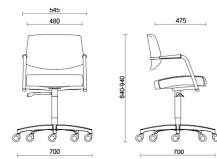

## Modelli

Besucher-freischwinger  
mit halbhohere Rückenlehne

Drehbarer  
konferenzstuhl mit  
fester Sitzhöhe mit  
halbhohere Rückenlehne

Meeting seduta  
regolabile in altezza  
con schienale medio

Besucher-freischwinger  
mit hoher Rückenlehne

Drehbarer  
konferenzstuhl mit  
fester Sitzhöhe mit hoher  
Rückenlehne

Konferenzstuhl,  
höhenverstellbarer sitz  
mit hoher Rückenlehne