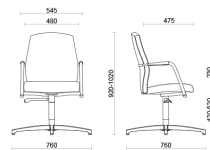

## Modelli

Besucher-freischwinger  
mit halbhohere  
Rückenlehne

Drehbarer  
konferenzstuhl mit  
feste Sitzhöhe mit  
halbhohere  
Rückenlehne

Meeting seduta  
regolabile in altezza  
con schienale medio

Besucher-freischwinger  
mit hoher Rückenlehne

Drehbarer  
konferenzstuhl mit  
feste Sitzhöhe mit hoher  
Rückenlehne

Konferenzstuhl,  
höhenverstellbarer sitz  
mit hoher Rückenlehne