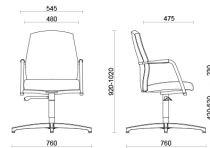

Meeting seduta
regolabile in altezza
con schienale medio

Besucher-freischwinger
mit hoher Rückenlehne

Drehbarer
konferenzstuhl mit
feste Sitzhöhe mit hoher
Rückenlehne

Konferenzstuhl,
höhenverstellbarer sitz
mit hoher Rückenlehne