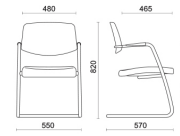

Modelli

Besucher-freischwinger
mit halbhohere
Rückenlehne