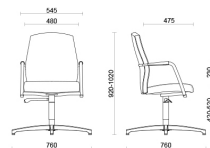

## Modelli

Besucher-freischwinger  
mit halbhohere Rückenlehne

Drehbarer  
konferenzstuhl mit  
fester Sitzhöhe mit  
halbhohere Rückenlehne

Meeting seduta  
regolabile in altezza  
con schienale medio

Besucher-freischwinger  
mit hoher Rückenlehne

Drehbarer  
konferenzstuhl mit  
fester Sitzhöhe mit hoher  
Rückenlehne

Konferenzstuhl,  
höhenverstellbarer sitz  
mit hoher Rückenlehne