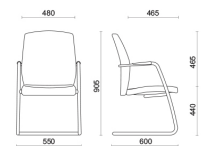

Meeting seduta
regolabile in altezza
con schienale medio

Besucher-freischwinger
mit hoher Rückenlehne

Drehbarer
konferenzstuhl mit
feste Sitzhöhe mit hoher
Rückenlehne

Konferenzstuhl,
höhenverstellbarer sitz
mit hoher Rückenlehne