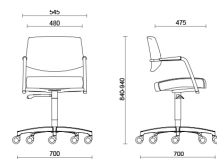

Storie collegate

Avaya, Budapest, Ungarn (2014)

BCC Sant'Elena, Padova, Italien (2013)

Vittoria Assicurazioni, Catania, Italien (2019)

Modelli

Besucher-freischwinger
mit halbhohere
Rückenlehne

Drehbarer
konferenzstuhl mit
feste Sitzhöhe mit
halbhohere
Rückenlehne

Meeting seduta
regolabile in altezza
con schienale medio

Besucher-freischwinger
mit hoher Rückenlehne

Drehbarer
konferenzstuhl mit
feste Sitzhöhe mit hoher
Rückenlehne

Konferenzstuhl,
höhenverstellbarer sitz
mit hoher Rückenlehne