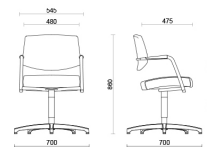

Meeting seduta
regolabile in altezza
con schienale medio

Besucher-freischwinger
mit hoher Rückenlehne

Drehbarer
konferenzstuhl mit
feste Sitzhöhe mit hoher
Rückenlehne

Konferenzstuhl,
höhenverstellbarer sitz
mit hoher Rückenlehne