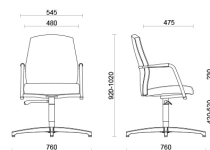

Meeting seduta
regolabile in altezza
con schienale medio

Besucher-freischwinger
mit hoher Rückenlehne

Drehbarer
konferenzstuhl mit
feste Sitzhöhe mit hoher
Rückenlehne

Konferenzstuhl,
höhenverstellbarer sitz
mit hoher Rückenlehne