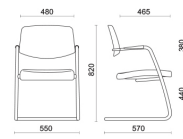

## Modelli

Besucher-freischwinger  
mit halbhohere  
Rückenlehne

Drehbarer  
konferenzstuhl mit  
feste Sitzhöhe mit  
halbhohere  
Rückenlehne

Meeting seduta  
regolabile in altezza  
con schienale medio