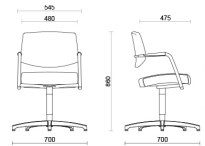

## Modelli

Besucher-freischwinger  
mit halbhohere Rückenlehne

Drehbarer  
konferenzstuhl mit  
fester Sitzhöhe mit  
halbhohere Rückenlehne

Meeting seduta  
regolabile in altezza  
con schienale medio

Besucher-freischwinger  
mit hoher Rückenlehne

Drehbarer  
konferenzstuhl mit  
fester Sitzhöhe mit hoher  
Rückenlehne

Konferenzstuhl,  
höhenverstellbarer sitz  
mit hoher Rückenlehne