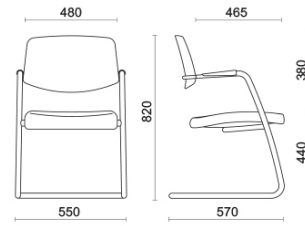

Besucher-freischwinger mit halbhohe Rückenlehne