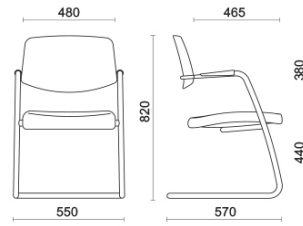

Besucher-freischwinger mit halbhohe Rückenlehne