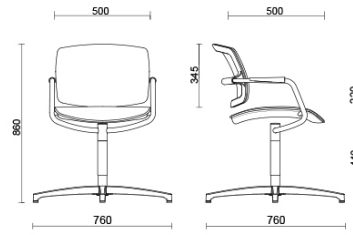

Drehbarer Konferenzstuhl mit Sitzhöhenverstellung