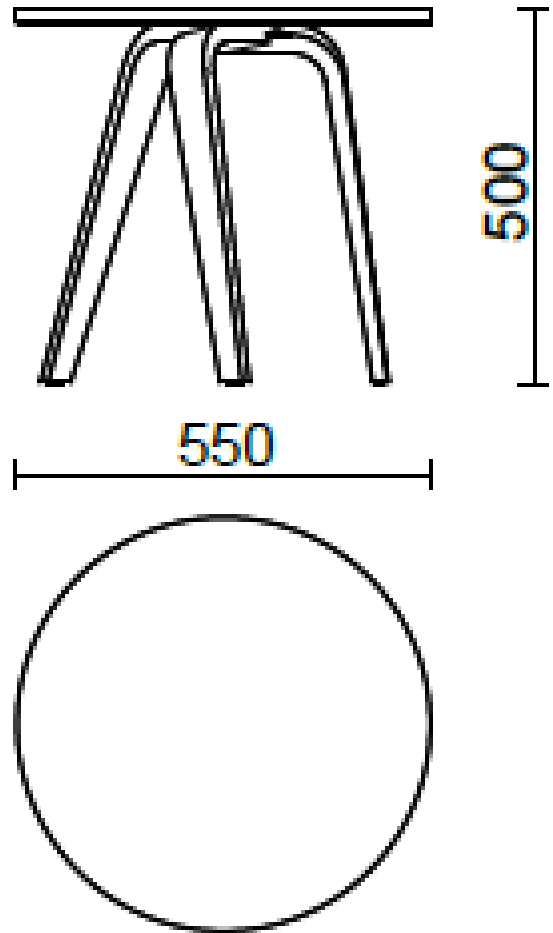

## Rest

Elegante Linien kennzeichnen den Massivholzsockel von Rest (Dorigo Design). Erhältlich in zwei Ausführungen für den Sockel (Buche natur gebeizt und Buche schwarz gebeizt) und in zwei Größen, ist Rest die perfekte Ergänzung für einen intimen und essentiellen Raum.

## Modelli

H 500 top ?  
550 mm

H 350 top ?  
690 mm