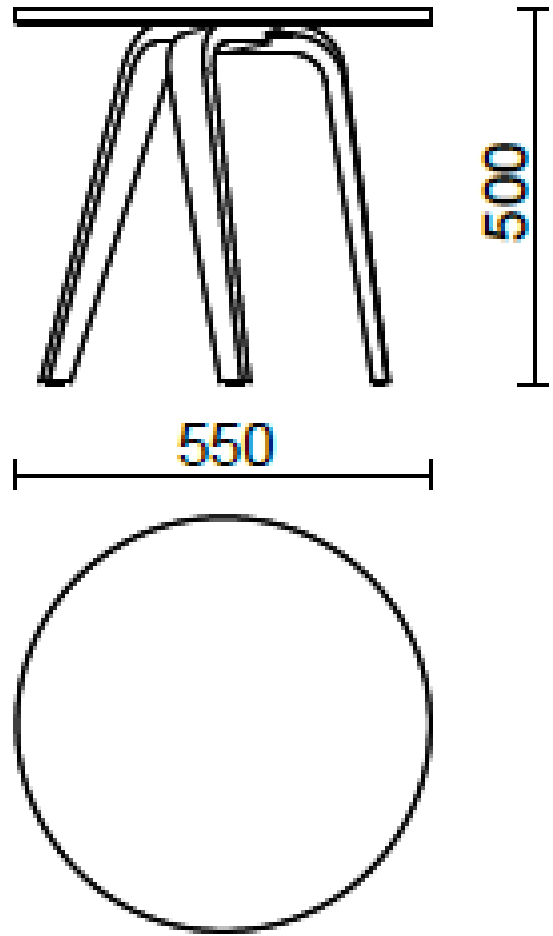

Rest

Elegante Linien kennzeichnen den Massivholzsockel von Rest (Dorigo Design). Erhältlich in zwei Ausführungen für den Sockel (Buche natur gebeizt und Buche schwarz gebeizt) und in zwei Größen, ist Rest die perfekte Ergänzung für einen intimen und essentiellen Raum.

Modelli

H 500 top ?
550 mm

H 350 top ?
690 mm