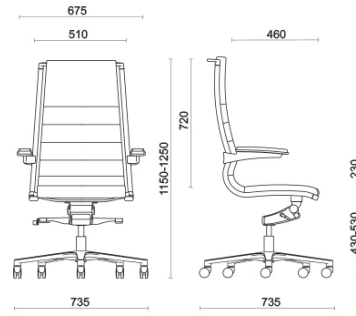

Sit It

Storie collegate

Orgatec, Colonia, Deutschland (2014)

Chefsessel

Materiali e rivestimenti

Bezug rückenlehnevorderseite (tragendes textilgewebe schwarz)

Beschichteter Stoff SC -
Secret / Flukso
Colori disponibili: 2

Leder SX - Box Land /
Dani
Colori disponibili: 4

Leder PA - Panama /
Dani
Colori disponibili: 4

Leder TS - Florida / Dani
Colori disponibili: 3

Bezug rückenlehnevorderseite (tragendes textilgewebe weiss)