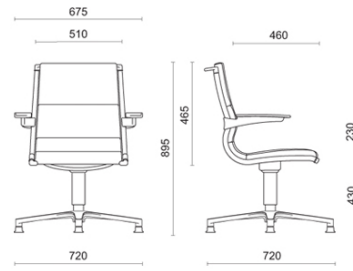

Konferenstuhl