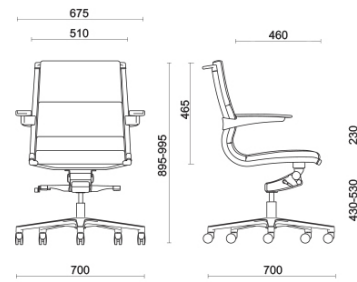

Sit It

Storie collegate

Orgatec, Colonia, Deutschland (2014)

Managerstuhl

Materiali e rivestimenti

Bezug rückenlehnevorderseite (tragendes textilgewebe schwarz)

Beschichteter Stoff SC -
Secret / Flukso
Colori disponibili: 2

Leder SX - Box Land /
Dani
Colori disponibili: 4

Leder PA - Panama /
Dani
Colori disponibili: 4

Leder TS - Florida / Dani
Colori disponibili: 3

Bezug rückenlehnevorderseite (tragendes textilgewebe weiss)