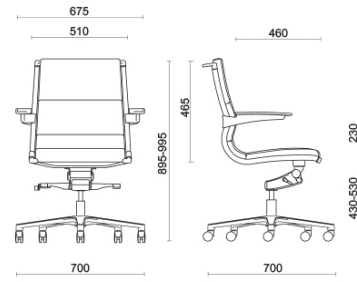

Sit It

Storie collegate

Orgatec, Colonia, Deutschland (2014)

Managerstuhl

Materiali e rivestimenti

Bezug rückenlehnevorderseite (tragendes textilgewebe schwarz)

Beschichteter Stoff SC -
Secret / Flukso
Colori disponibili: 2

Leder SX - Box Land /
Dani
Colori disponibili: 4

Leder PA - Panama /
Dani
Colori disponibili: 4

Leder TS - Florida / Dani
Colori disponibili: 3

Bezug rückenlehnevorderseite (tragendes textilgewebe weiss)