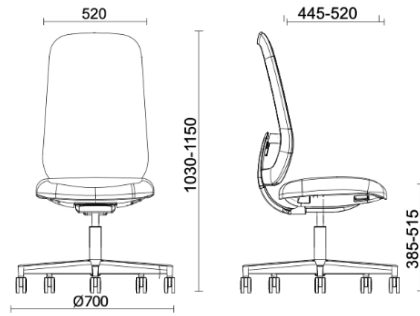

Skate

Storie collegate

Your Workspace Showroom, Clerkenwell, Vereinigtes Königreich (2023)

Skate Active - Schwarze Struktur

Materiali e rivestimenti

Rückenlehne in Mesh

Netzgewebe RR -
Runner / Gabriel
Colori disponibili: 10