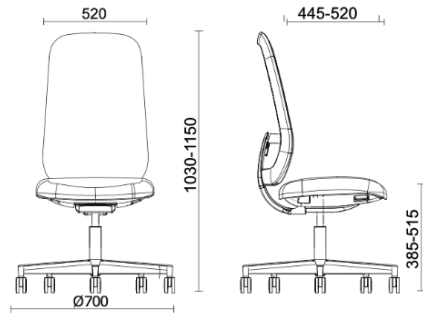

Skate

Storie collegate

Your Workspace Showroom, Clerkenwell, Vereinigtes Königreich (2023)

Skate Active - Schwarze Struktur

Materiali e rivestimenti

Rückenlehne in Mesh

Netzgewebe RR -
Runner / Gabriel
Colori disponibili: 10