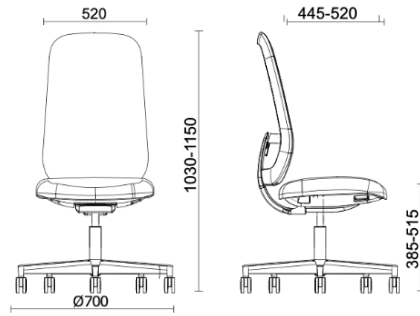

Skate

Storie collegate

Your Workspace Showroom, Clerkenwell, Vereinigtes Königreich (2023)

Skate Active - Weiße Struktur

Materiali e rivestimenti

Rückenlehne in Mesh

Netzgewebe RR -
Runner / Gabriel
Colori disponibili: 10