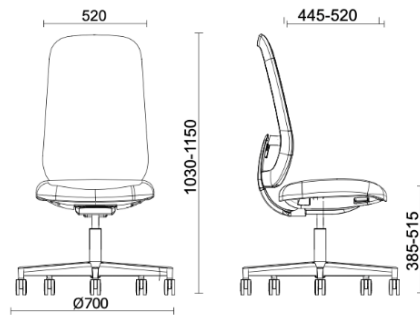

Skate

Storie collegate

Your Workspace Showroom, Clerkenwell, Vereinigtes Königreich (2023)

Skate Active - Weiße Struktur

Materiali e rivestimenti

Rückenlehne in Mesh

Netzgewebe RR -
Runner / Gabriel
Colori disponibili: 10