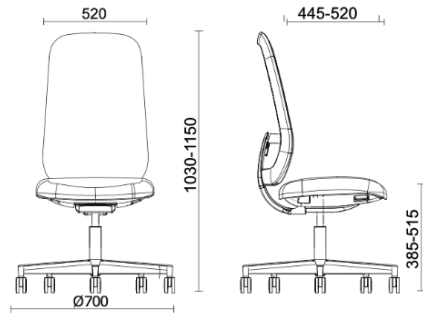

Skate

Storie collegate

Your Workspace Showroom, Clerkenwell, Vereinigtes Königreich (2023)

Skate Active - Weiße Struktur

Materiali e rivestimenti

Rückenlehne in Mesh

Netzgewebe RR -
Runner / Gabriel
Colori disponibili: 10