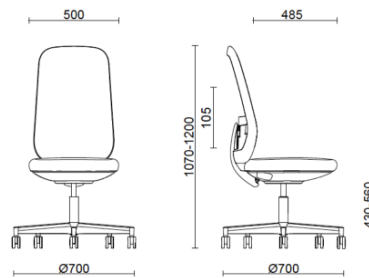

Skate

Storie collegate

Your Workspace Showroom, Clerkenwell, Vereinigtes Königreich (2023)

Skate arbeitsdrehstuhl mit schwarzem rückenlehnenrahmen und rückenlehne aus stoff

Materiali e rivestimenti

Rückenlehne in Mesh