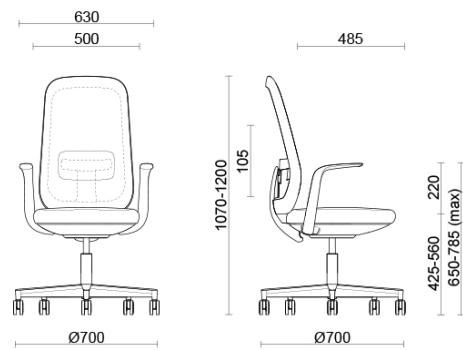

Skate

Storie collegate

Your Workspace Showroom, Clerkenwell, Vereinigtes Königreich (2023)

Skate arbeitsdrehstuhl mit schwarzem rückenlehnenrahmen und rückenlehnevorderseite in netzstoff

Materiali e rivestimenti